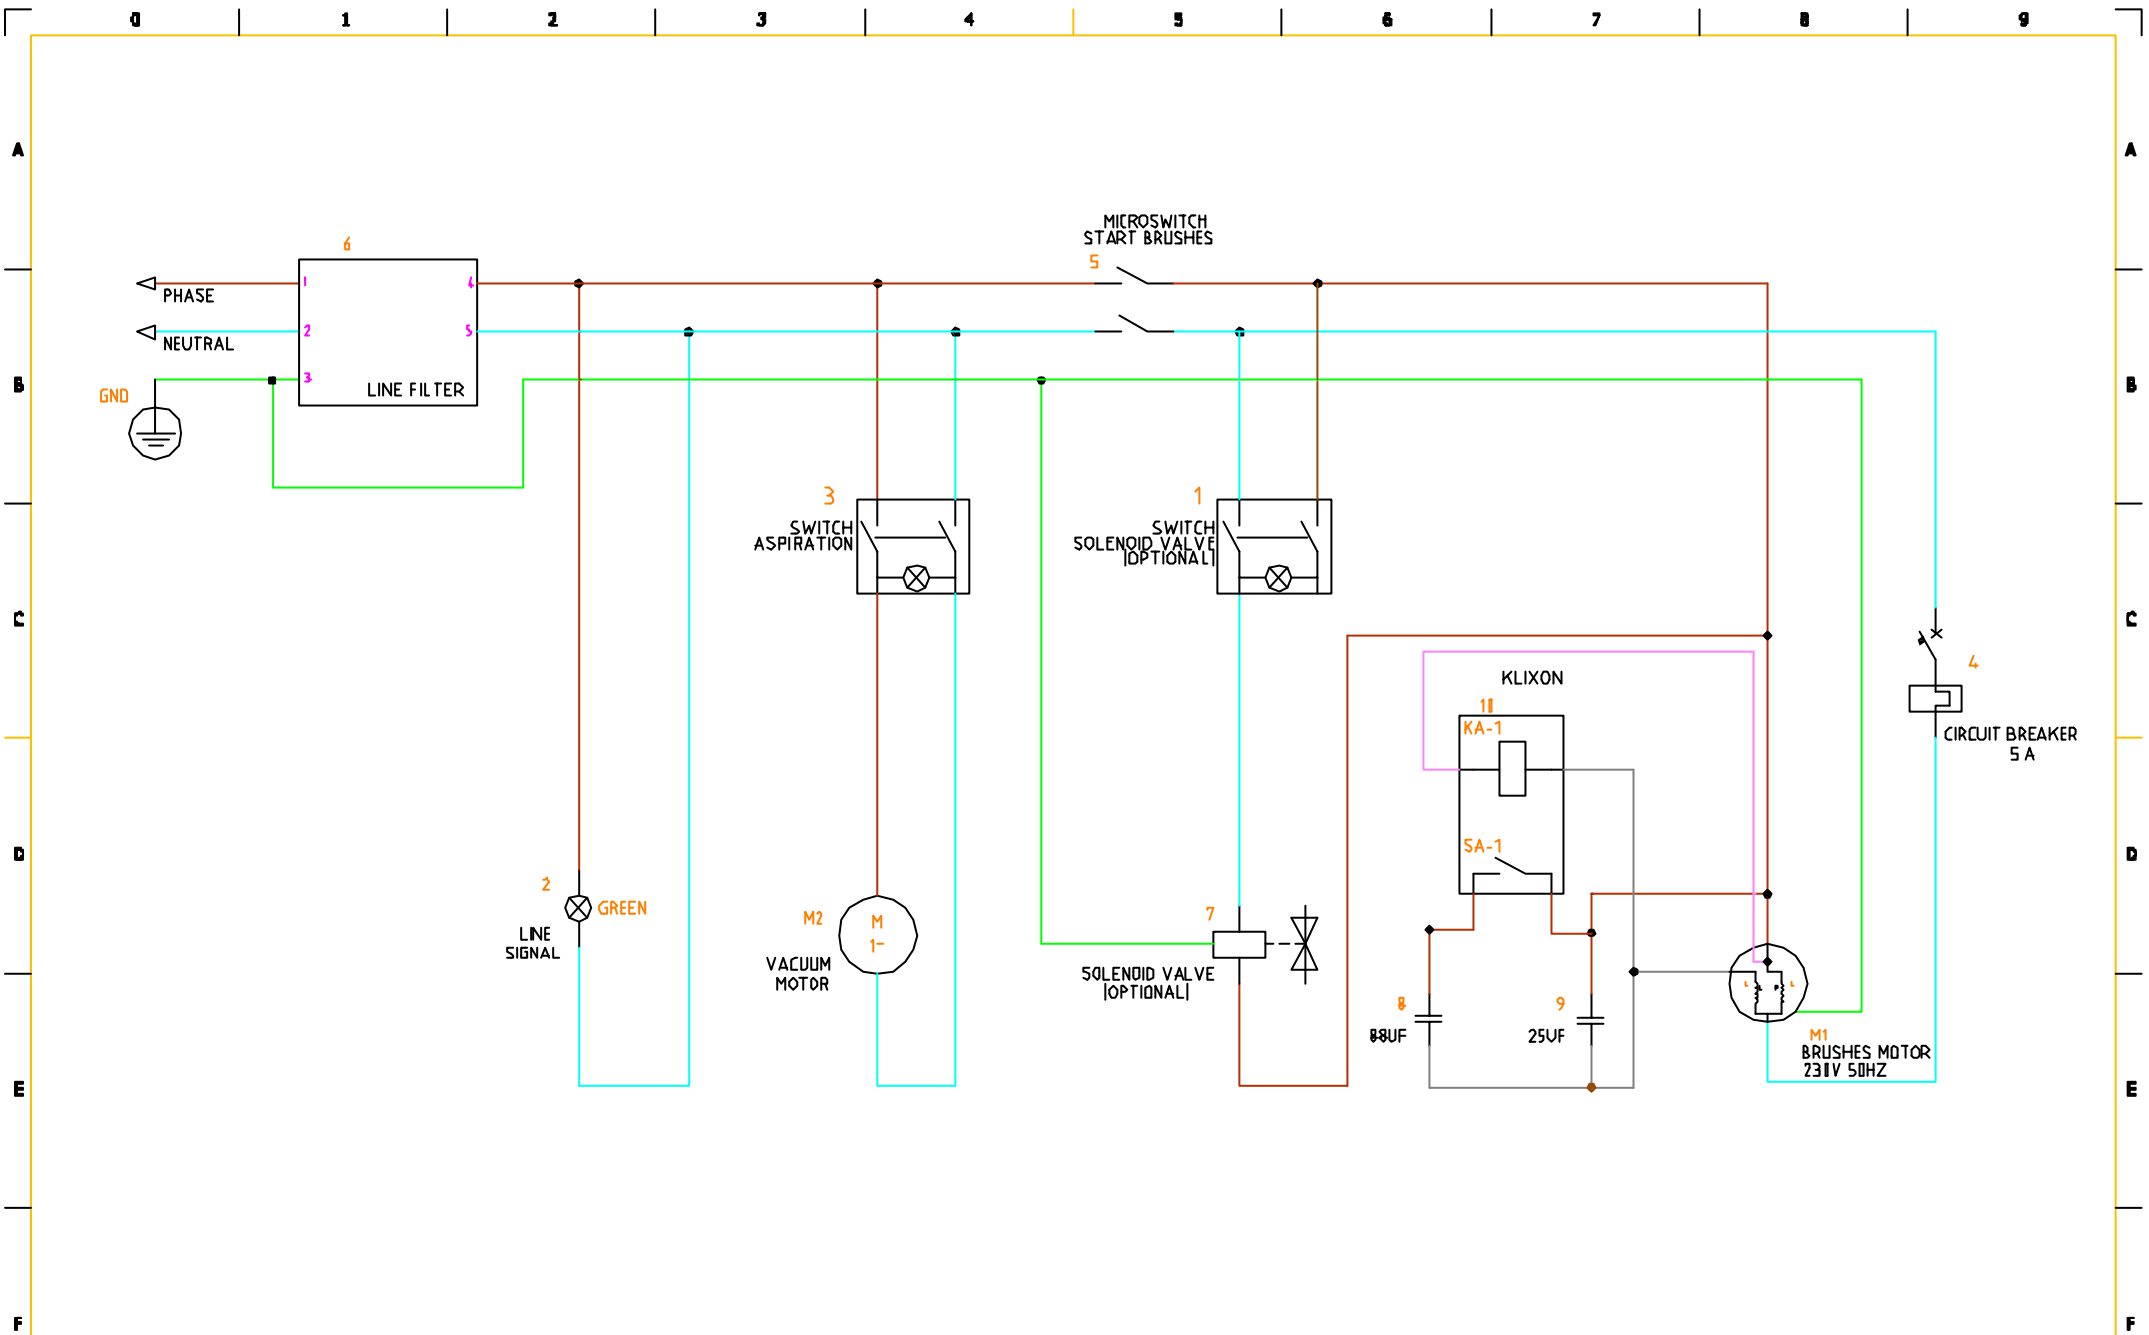

AD	cavo n°11 per condensatore	05/05/10	DATE	23-10-2009
AC	Errata corrige codice cond. lavoro	04/02/10	DESIGNER	SIMEON
AB	nuovo codice motore spazzola	23/11/09	SEE	SIMEON
REV.	MODIFY	DATE	APPL.	CRIVELLARO

Via Cà Nova Zampieri, 5  
San Giovanni Lupatoto  
Verona

Autocad Electrical  
2009  
SCHEMA ELETTRICO  
ELECTRICAL DRAW

CODE:	
DOCUMENT:	10021139
ABILA 2009 45-50E (230V 50Hz)	SH. 1 OF 3

AD	Cavo n°11 per condensatore	05/05/10	DATE	23/10/2008	 Via Cà Nova Zampieri, 5 San Giovanni Lupatato Verona	Autocad Electrical 2009	CODE:	
AC	Errata corrige codice cond. lavoro	04/02/10	DESIGNER	SIMEON			DOCUMENT:	10021139
AB	new code brush motor	23/11/09	SEE	SIMEON				
REV.	MODIFY	DATE	APPR.	GRIVELLARO	SUBST.:	CODE:	ABILA 2009 45-50E (230V 50Hz) SH. 3 OF 3	