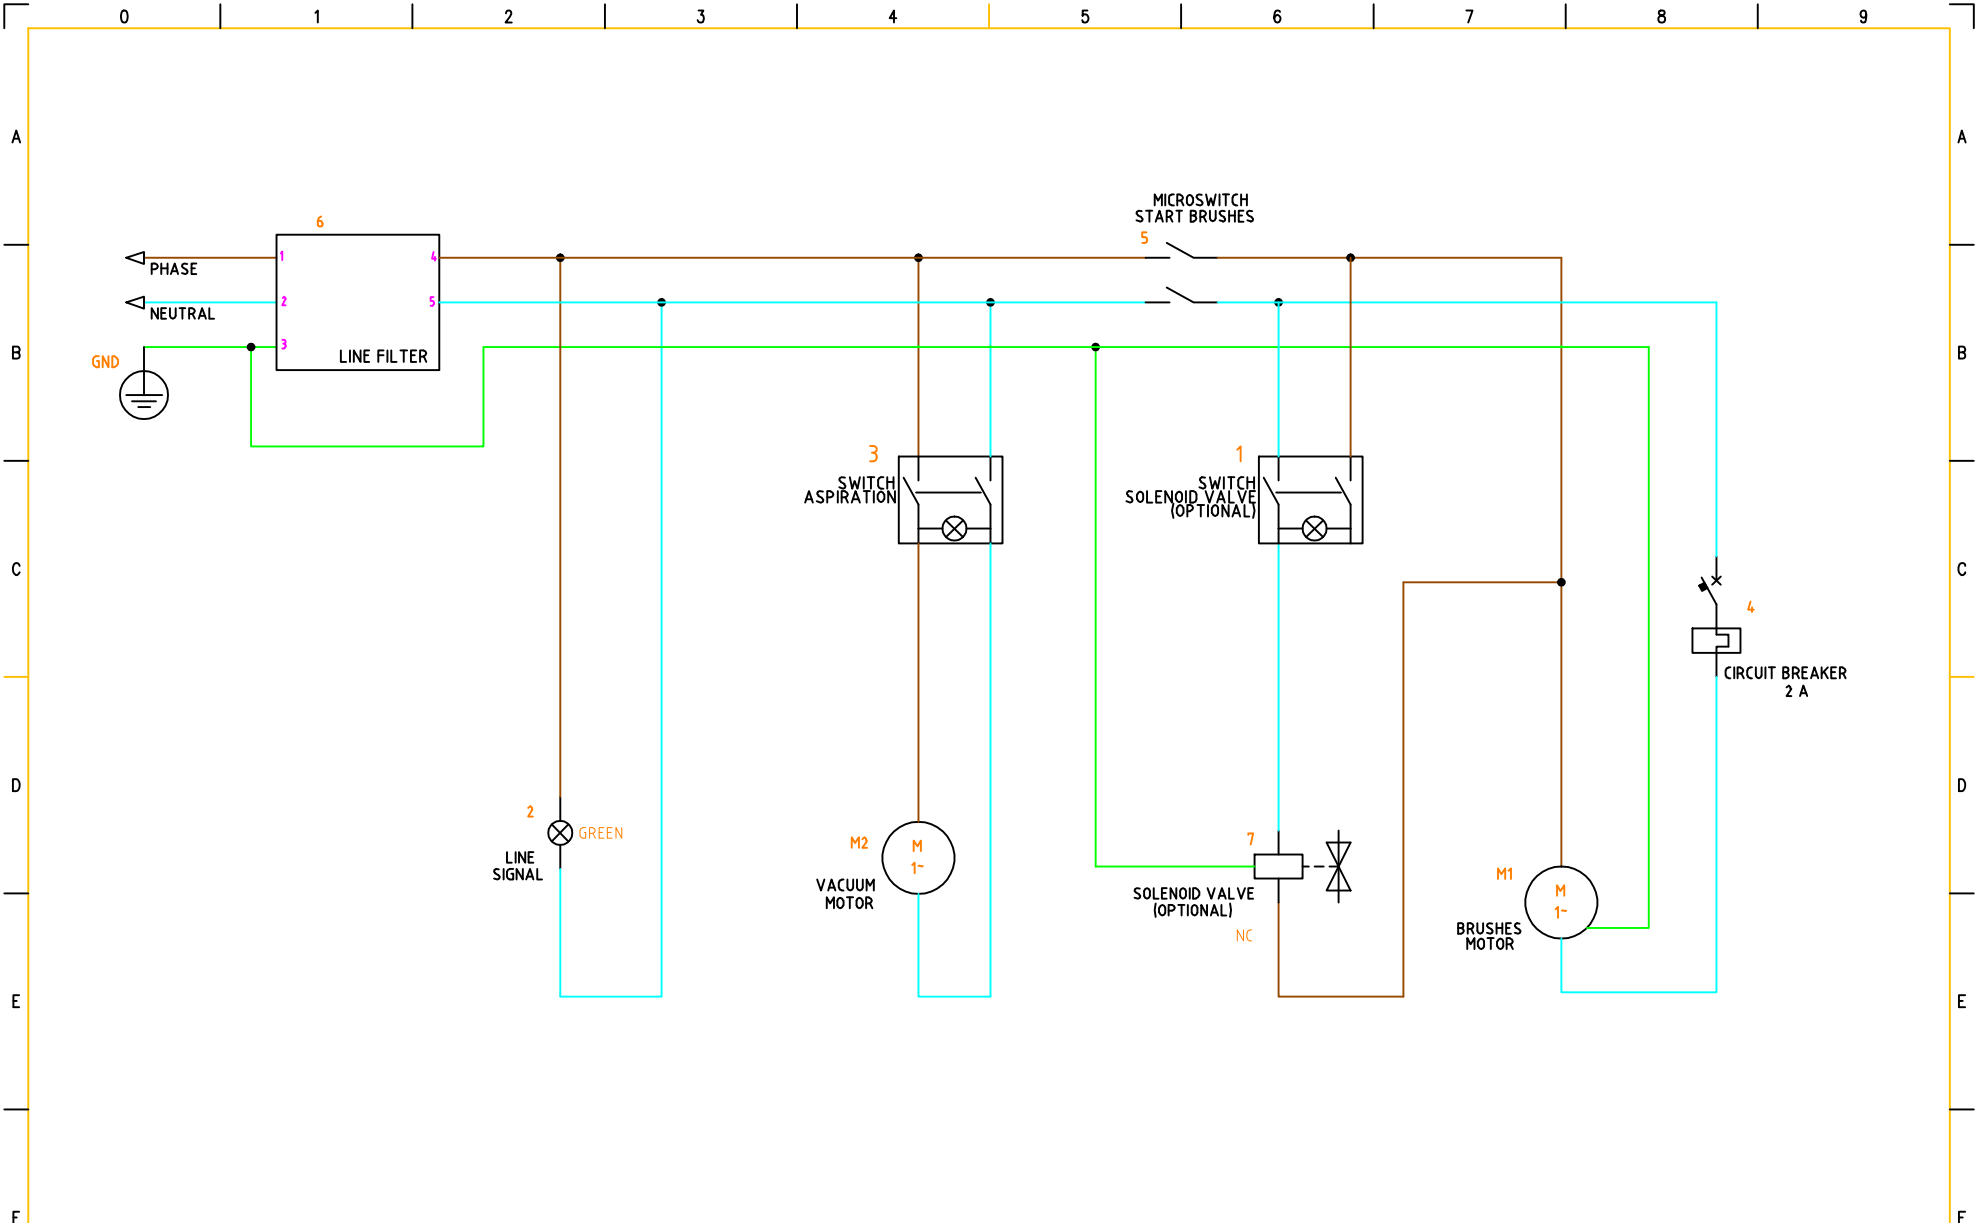

AB	24/04/2009	MODIFICATO CODICE MOTORE SPAZZOLA	Taoso	Simeoni	Crivellaro
REV.	DATA	MOTIVO	DISEGNATO	CONTROLLATO	APPROVATO
S.p.A.			S. Giovanni Lupatoto VERONA		
DISEGNATO	Taoso	CONTROLLATO	Simeoni	APPROVATO	Crivellaro
MACCHINA	Abila E - 230V 50Hz				DATA REVISIONE 0
GRUPPO	Impianto Elettrico				28/01/2009
OGGETTO	Schema Impianto Elettrico				CODICE
					N° DISEGNO
					10015130

		DATE	28/01/2009	 Via Cà Nova Zampieri, 5 San Giovanni Lupatoto Verona	<i>Autocad Electrical</i> 2009	CODE:				
		DESIGNER	TAOSO			DOCUMENT:	10015130			
AB	CHANGE BRUSH MOTOR CODE	SEE	SIMEONI			SCHEMA ELETTRICO ELECTRICAL DRAW		ABILA E	SH. 3 OF 3	
REV.	MODIFY	DATE	APPR.	CRIVELLARO	SUBST.:	CODE:				